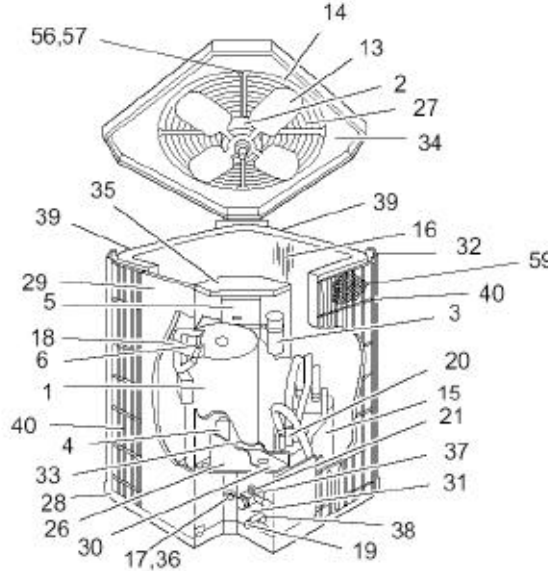

www.Source1Parts.com

E4FH, E5FH SERIES 12 SEER HEAT PUMP 1 PH OUTDOOR UNIT

HVAC SERVICE PARTS

Supersedes:035-16483-001 Rev. F (0503)

035-16483-001 Rev. G (1004)

FIGURE 1 -HEAT PUMP- OUTDOOR UNIT

FIG	ITEM	DESCRIPTION	E4FH018S06A	E4FH024S06A	E4FH024S06B	E4FH030S06A	E4FH036S06A
1++	1	Compressor, Hermetic	015-03427-001	015-02733-004	015-03527-004	015-02721-004	015-02689-004
*	1A	Harness, Compressor	373-22279-002	373-22281-001	373-22281-001	373-22281-001	373-22299-001
1	2	Motor, Fan	024-27668-010	024-27668-010	024-27668-010	024-27551-000	024-25119-000
1	3	Capacitor, Run (30/5MFD) [RC]	024-24778-000	---	---	---	---
		Capacitor, Run (35/5MFD) [RC]	---	---	024-23998-000	---	---
		Capacitor, Run (40/5MFD) [RC]	---	024-25893-000	---	024-25893-000	---
		Capacitor, Run (50/5MFD) [RC]	---	---	---	---	024-25338-000
1	4	Contact, Electrical (30 amp) [M]	024-27531-000	024-27531-000	024-27531-000	024-27531-000	024-27531-000
1	5	Control, Module (Defrost)	031-01298-000	031-01298-000	031-01298-000	031-01298-000	031-01298-000
1	6	Control, Pressure	025-33305-048	025-33305-048	025-33305-048	025-33305-048	025-33305-048
	7						
*	8	Sensor, Temperature (Liquid)	031-01276-000	031-01276-000	031-01276-000	031-01276-000	031-01276-000
*	9	Sensor, Temperature (Ambient)	025-32701-000	025-32701-000	025-32701-000	025-32701-000	025-32701-000
*	10	Sensor, Temperature (Discharge)	031-01278-000	031-01278-000	031-01278-000	031-01278-000	031-01278-000
	11						
	12						
1	13	Blade, Fan	026-34091-000	026-34091-000	026-34091-000	026-34754-000	026-31361-000
1	14	Inlet, Ring	---	---	---	---	032-00183-000
1	15	Accumulator	026-37302-000	026-37302-000	026-37302-000	026-37302-000	026-31681-001
1	16	Coil, Condenser	373-22203-002	373-22203-002	373-22203-002	373-22203-003	373-18097-001
1	17	Core, Valve	022-02475-000	022-02475-000	022-02475-000	022-02475-000	022-02475-000
1	18	Distributor	025-35352-001	025-35352-002	025-35352-002	025-35352-003	022-08948-010
		(Includes the following orifice)	029-19387-024	029-19387-026	029-19387-026	029-19387-028	029-19387-014
1	19	Connection, Liquid (with valve)	023-18434-000	023-18434-000	023-18434-000	023-18434-000	022-08949-000
1	20	Valve, Reversing (with coil)	025-35313-001	025-35313-001	025-35313-0001	025-35313-001	025-35310-001
1	21	Valve, Suction	022-08958-000	022-08962-000	022-08962-000	022-08962-000	022-08963-000