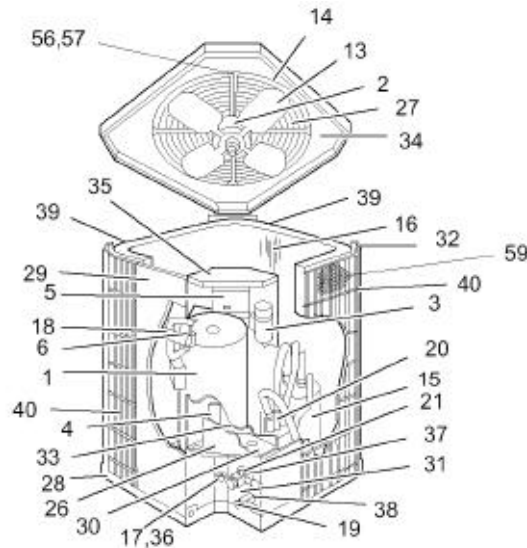

--- Not applicable to specified model.

++ Must be ordered with component #58.

FIGURE 2 - HEAT PUMP-OUTDOOR UNIT

FIG	ITEM	DESCRIPTION	E4FH018S06A	E4FH024S06A	E4FH024S06B	E4FH030S06A	E4FH036S06A
*	22	Filter, Drier	026-35442-000	026-35442-000	026-35442-000	026-35442-000	026-35459-000
	23						
*	24	Coil Solenoid (Ranco)	025-38948-000	025-38948-000	025-38948-000	025-38948-000	025-38948-000
	25						
2	26	Cover, Electric Box	073-21137-001	073-21137-001	073-21137-001	073-21137-001	073-21137-001
2	27	Guard, Fan	026-34759-003	026-34759-003	026-34759-003	026-34759-003	026-31698-004
2	28	Pan, Base	073-21123-001	073-21123-001	073-21123-001	073-21123-001	073-21126-001
2	29	Panel, Access	---	---	---	---	073-21140-001
2	30	Panel, Bottom (Electrical Box)	063-94133-000	063-94133-000	063-94133-000	063-94133-000	063-94133-000
2	31	Panel, Connection	073-21128-002	073-21128-002	073-21128-002	073-21128-002	073-21128-002
2	32	Panel, Corner (3 Req'd)	073-21132-001	073-21132-001	073-21132-001	025-21132-001	073-21132-001
2	33	Panel, Electric Box	073-17669-000	073-17669-000	073-17669-000	073-17669-000	073-17669-000
2	34	Panel, Top	073-21122-001	073-21122-001	073-21122-001	073-21122-001	073-21125-001
2	35	Panel, Top (Electrical Box)	063-92845-000	063-92845-000	063-92845-000	063-92845-000	063-92845-000
2	36	Cap, Flare	023-10745-000	023-10745-000	023-10745-000	023-10745-000	023-10745-000
2	37	Clip, Retaining (Suction)	021-17429-000	021-17429-000	021-17429-000	021-17429-000	021-17429-000
2	38	Clip, Retaining (Liquid)	021-17438-000	021-17438-000	021-17438-000	021-17438-000	021-17438-000
2	39	Guard, Coil (24 x 16) (2 Req'd)	026-35559-000	026-35559-000	026-35559-000	026-35559-000	---
2	40	Guard, Coil (24 x 13) (2 Req'd)	026-35560-000	026-35560-000	026-35560-000	026-35560-000	---
2	41	Guard, Coil	---	---	---	---	026-35565-000
2	42	Guard, Coil	---	---	---	---	---
2	43	Guard, Coil	---	---	---	---	026-35566-000
2	44	Guard, Coil	---	---	---	---	026-35567-000
	45						
*	46	Hubcap	026-35577-000	026-35577-000	026-35577-000	026-35577-000	026-35577-000
*	47	Isolator, Accumulator	---	---	---	---	028-03468-000
*	48	Isolator, Compressor (4 Req'd)	028-10190-000	028-10581-000	028-10581-000	028-10581-000	028-10581-000
*	49	Kit, Housing and Terminal	363-91353-000	363-91353-000	363-91353-000	363-91353-000	363-91353-000
*	50	Kit, Motor Mounting	363-90117-000	363-90117-000	363-90117-000	363-90117-000	363-90117-000
*	51	Isolator, Unit (4 Req'd)	028-12476-000	028-12476-000	028-12476-000	028-12476-000	028-12264-000
*	52	Reducer, 90 Degree	---	---	---	---	---
*	53	Diagram, Wiring	035-14467-000	035-14467-000	035-14467-000	035-14467-000	035-14467-000
*	54	Indoor Orifice, Refrigerant (See Note1)	029-19387-009	029-19387-003	029-19387-010	---	---
*	55	Blanket, Compressor	010-04621-000	010-06250-000	010-06250-000	010-06250-000	010-06234-000
2	56	Conduit, Electric	028-13367-000	028-13367-000	028-13367-000	028-13367-000	028-13368-000
2	57	Clip, Conduit	026-35580-000	026-35580-000	026-35580-000	026-35580-000	021-17302-000
*	58	Coupling, Reducer (3/4" x 5/8")	023-16885-000	---	---	---	073-05585-000
2	59	Coil Guard, Plastic Mesh	028-14797-000	028-14797-000	028-14797-000	028-14797-000	028-14799-000
*	60	Fastener, Push-in (4 Req'd)	021-18381-000	021-18381-000	021-18381-000	021-18381-000	021-18381-000