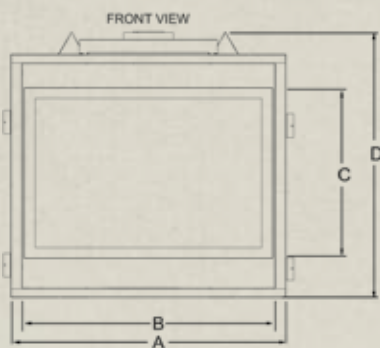

## Fireplace Dimensions (in inches)

	DVP36DP	DVP42DP	DVX36DP	DVX42DP
A	39	43	39	43
B	36	40	36	40
C	25 1/16	25 1/16	25 1/16	25 1/16
D	37 5/8	37 5/8	40 3/4	40 3/4
E	34 3/4	34 3/4	34 3/4	34 3/4
F	19 7/8	19 7/8	19 7/8	19 7/8
G	26 1/2 (Nat)	26	N/A	N/A
H	7 1/8	7 1/8	7 1/8	7 1/8
I	26 1/2	26 1/2	26 1/2	26 1/2
J	13 1/4	13 1/4	13 1/4	13 1/4
K	12 3/4	12 3/4	12 3/4	12 3/4