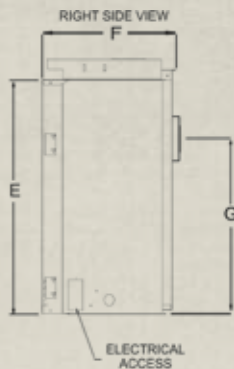

## Fireplace Dimensions (in inches)

	DVP36DP	DVP42DP	DVX36DP	DVX42DP
A	39	43	39	43
B	36	40	36	40
C	25 1/16	25 1/16	25 1/16	25 1/16
D	37 5/8	37 5/8	40 3/4	40 3/4
E	34 3/4	34 3/4	34 3/4	34 3/4
F	19 7/8	19 7/8	19 7/8	19 7/8
G	26 1/2 (Nat)	26	N/A	N/A
H	7 1/8	7 1/8	7 1/8	7 1/8
I	26 1/2	26 1/2	26 1/2	26 1/2
J	13 1/4	13 1/4	13 1/4	13 1/4
K	12 3/4	12 3/4	12 3/4	12 3/4