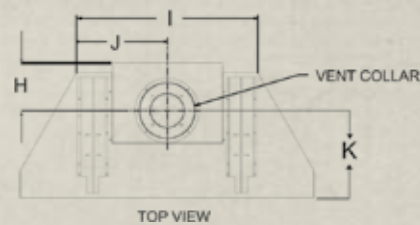

## Fireplace Dimensions (in inches)

	DVP36DP	DVP42DP	DVX36DP	DVX42DP
A	39	43	39	43
B	36	40	36	40
C	25 1/16	25 1/16	25 1/16	25 1/16
D	37 5/8	37 5/8	40 3/4	40 3/4
E	34 3/4	34 3/4	34 3/4	34 3/4
F	19 7/8	19 7/8	19 7/8	19 7/8
G	26 1/2 (Nat)	26	N/A	N/A
H	7 1/8	7 1/8	7 1/8	7 1/8
I	26 1/2	26 1/2	26 1/2	26 1/2
J	13 1/4	13 1/4	13 1/4	13 1/4
K	12 3/4	12 3/4	12 3/4	12 3/4