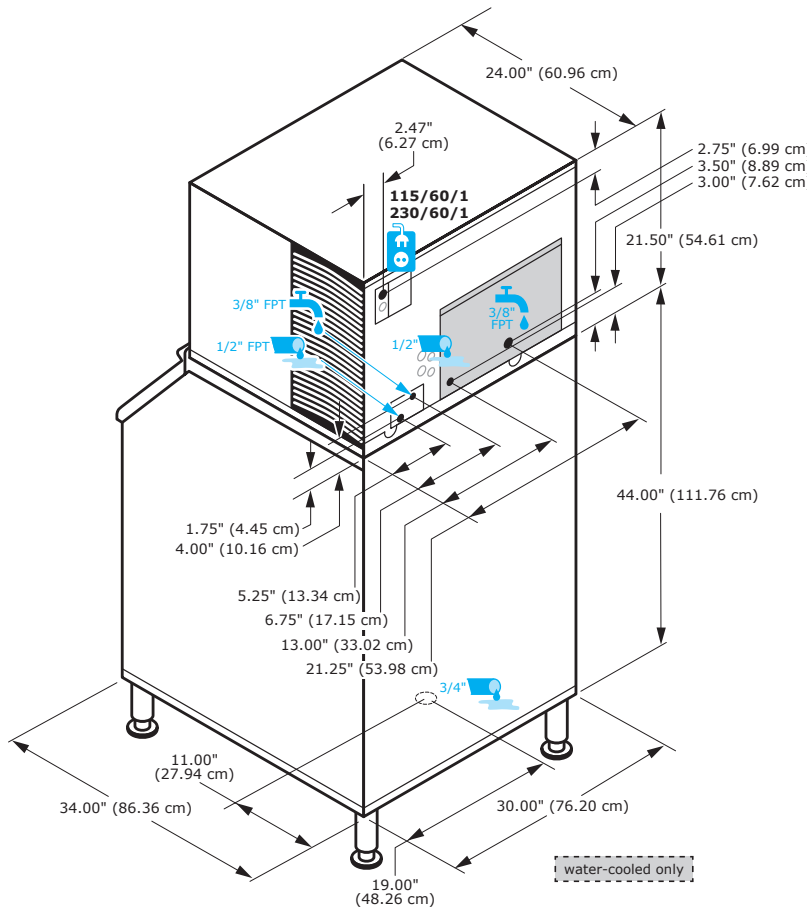

$\frac{*}{\text{drip}} = 100\%$

KUBE

$\frac{7}{8}'' \times \frac{7}{8}'' \times \frac{7}{8}''$
 (2.22 x 2.22 x 2.22 cm)

$\frac{*}{\text{drip}} = 100\%$

R410A Refrigerant

K-0350
ICE KUBE MACHINE

KOOLAIRE®

by **Manitowoc**

2110 SOUTH 26TH ST | MANITOWOC, WI 54220 USA | 1-920-682-0161 [www.kool-aire.com]

US LISTED

K-0350 ICE KUBE MACHINE

				  			
				70°/50° F 21°/10° C	90°/70° F 32°/21° C	[kWh/ 100 lbs ice]	[gal/100 lbs ice]
KD-0350A			375 lbs	300 lbs	6.2	22.0	
			170 kg	136 kg			
KY-0350A			400 lbs	320 lbs	6.2	22.0	
			181 kg	145 kg			
KD-0350W			381 lbs	305 lbs	5.2	22.0	
			173 kg	138 kg			
KY-0350W			388 lbs	310 lbs	5.2	22.0	
			176 kg	141 kg			