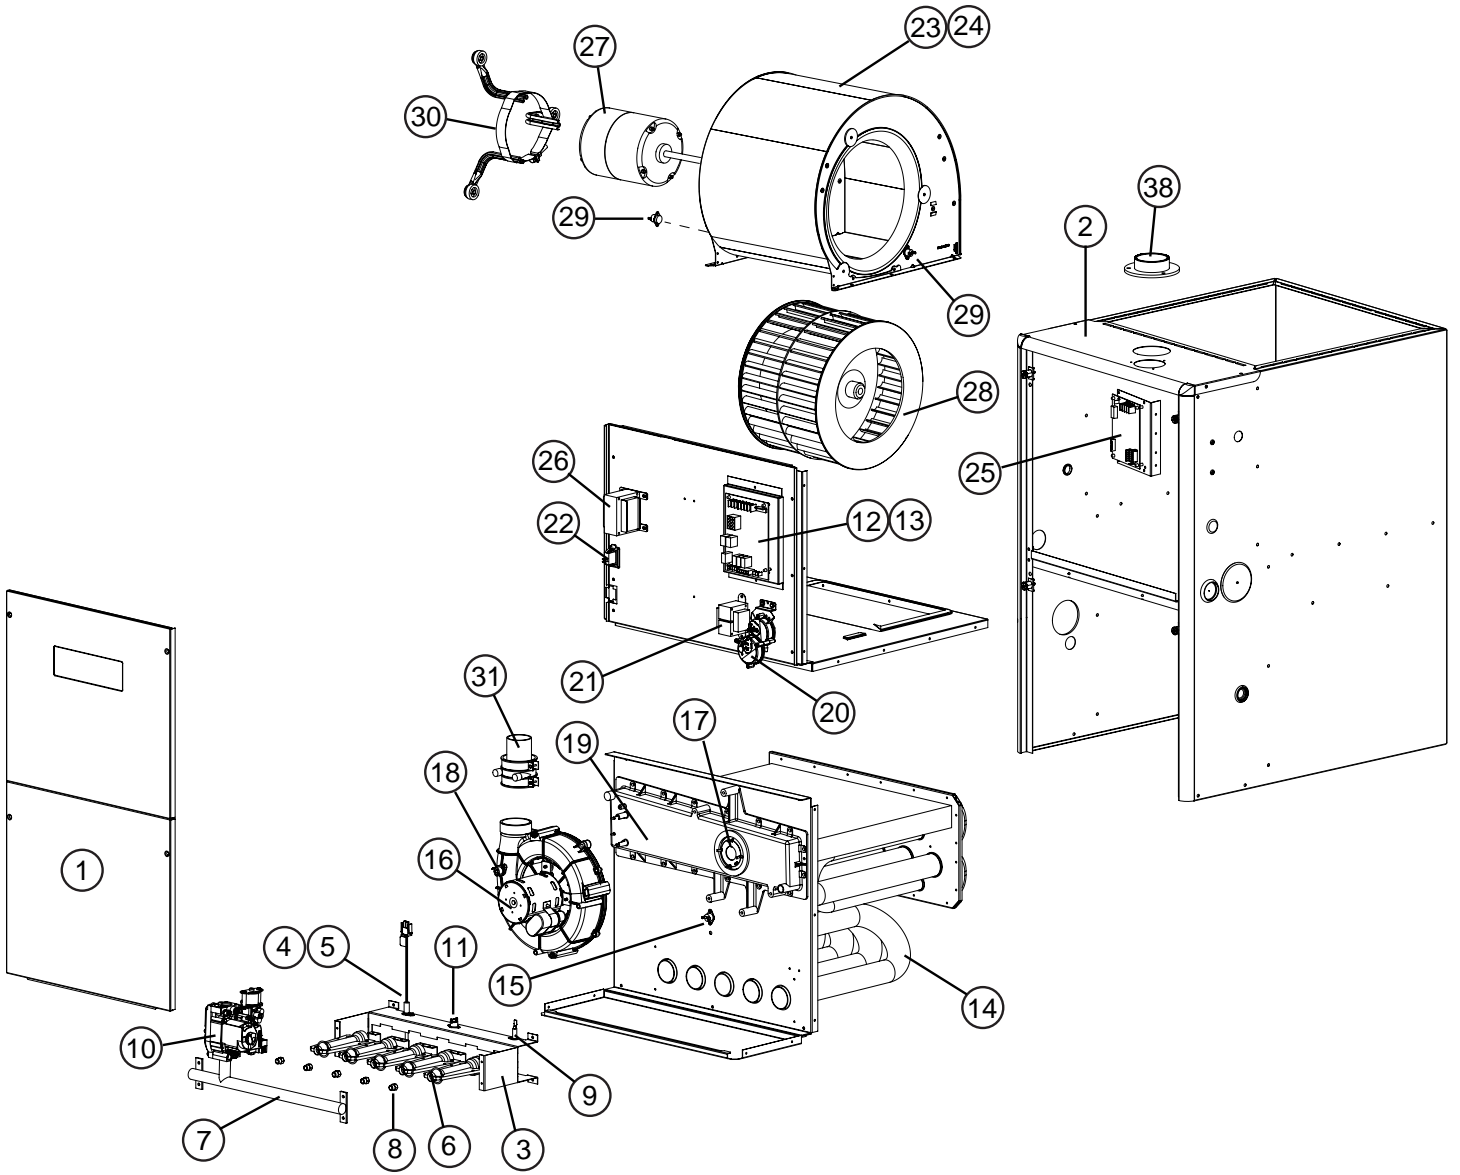

*G7TL Downflow Component Location

***G7TC Upflow/Horizontal Replacement Parts List
95.1% AFUE - Fixed Speed**

ITEM	DESCRIPTION	060-24B	080-35C	100-35C	120-45D
1	Door Set	904768	904769	904769	904770
2	Top Panel	2A9512R	2A9513R	2A9513R	2A9514R
3	Burner Assembly	904829	904830	904831	904832
4	Ignitor Assembly - Nitride	921074	921074	921074	921074
5	Igniter Bracket (Not Shown)	299261	299261	299261	299261
6	Inshot Burner	661128	661128	661128	661128
7	Manifold, Burner Tube	664473	664243	664244	664245
8	Orifice, Main Burner, Natural Gas	661045	661045	661045	661045
9	Flame Sensor	632484	632484	632484	632484
10	Gas Valve	624652	624652	624652	624652
11	Roll-Out Limit	626560	626560	626560	626559
12	Control Board	920916	920916	920916	920916
13	Fuse	632261	632261	632261	632261
14	Heat Exchanger	904792	904793	904794	904795
15	Main Air Limit	626566	626567	626561	626561
16	Inducer Motor	904799	904799	904799	904799
17	Inducer Orifice	669719	669713	669716	Not Used
18	Inducer Limit	626599	626599	626599	626599
19	Outlet Header Box	904802	904803	904803	904804
20	Pressure Switches (Inducer)	632515	632546	632548	632516
21	Pressure Switches (Condensate)	632550	632547	632547	632554
22	Transformer	622341	622341	622341	622341
23	Door Switch	632125	632125	632125	632125
24	Blower Assembly	904873	904874	904874	904875
25	Blower Housing Assembly	297207R	297209R	297209R	297209R
26	Blower Control Board	920920	920920	920920	920920
27	Choke, Blower Motor	Not Used	622340	622340	622340
28	Motor, Blower	921650	921651	921651	921652
29	Wheel, Blower	667374	667280	667280	667280
30	Blower Limit	626581	626581	626581	626581
31	Repl. Motor Mount Kit	904907	904907	904907	904951
32	In-Line Drain Assembly	664435	664435	664435	664435
33	Drain Tube, Soft, 23" (Not Shown)	664434	664434	664434	664434
34	Drain Tube, Hard "J" (Not Shown)	663706	663706	663706	663706
35	Drain Tube, Soft, "J" 30" (Not Shown)	663707	663707	663707	663707
36	Tube, Soft, 6.5" (Not Shown)	663727	663727	663727	663727
37	Hose, High Temp (Not Shown)	263967	263967	263967	263967
38	Set of Wires (Not Shown)	M0036015	M0036017	M0036017	M0036017
39	Finish Flange, Inlet Air	664633	664633	664633	664633

FOR COMPONENT LOCATIONS, SEE PAGE 12