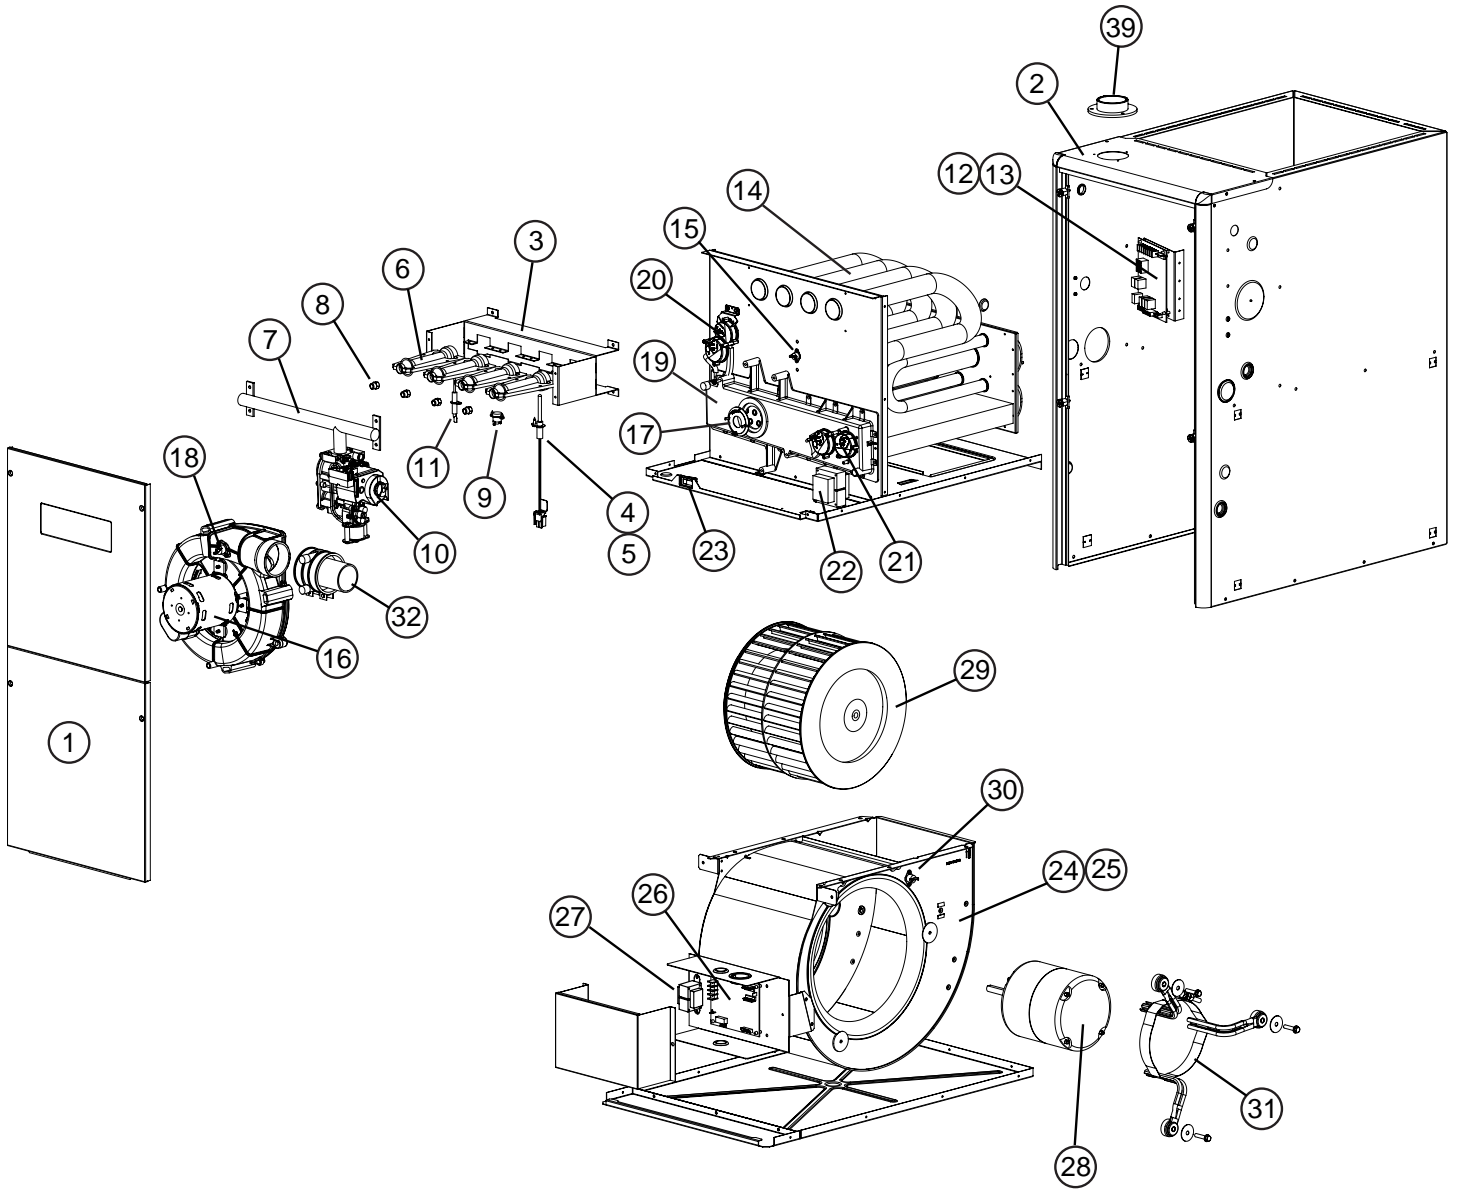

***G7TK-1 Downflow Replacement Parts List
80+ AFUE - Variable Speed**

ITEM	DESCRIPTION	060-VA1	080-VB1	100-VC1	120-VC1
1	Door Set	904767	904768	904769	904769
2	Top Panel	295911R	295912R	295913R	295913R
3	Collector Pan with Gasket	904903	904977	904904	904816
4	Inducer Motor	904978	904978	904978	904978
5	Inducer Gasket (Not Shown)	689988	689988	689988	689988
6	Combustion Tube	299291	299291	299291	299291
7	Transformer	622341	622341	622341	622341
8	Control Board	920916	920916	920916	920916
9	Fuse	632261	632261	632261	632261
10	Pressure Switches	632566	632614	632566	632595
11	Heat Exchanger	904779	904780	904783	904868
12	Main Air Limit	626565	626562	626565	626564
13	Burner Assembly	904834	904835	904836	904837
14	Ignitor Assembly - Nitride	921074	921074	921074	921074
15	Igniter Bracket	299261	299261	299261	299261
16	Inshot Burner	661134	661134	661134	661134
17	Manifold, Burner Tube	664228	664229	664230	664231
18	Orifice, Main Burner, Natural Gas	661045	661045	661045	661045
19	Flame Sensor	632484	632484	632484	632484
20	Gas Valve	624652	624652	624652	624652
21	Roll-Out Limit	626559	626560	626559	626560
22	Door Switch	632125	632125	632125	632125
23	Blower Assembly	904876	904877	904878	904878
24	Blower Housing Assembly	297200R	297207R	297204R	297204R
25	Blower Control Board (For units produced prior to 8/31/2012)	920918	920918	920918	920918
	Blower Control Board (For units produced on or after 9/1/2012)	922016	922016	922016	922016
26	Choke, Blower Motor	Not Used	Not Used	622340	622340
27	Motor, Blower	921650	921650	921651	921651
28	Wheel, Blower	667375	667374	667280	667280
29	Blower Limit	626581	626581	626581	626581
30	Repl. Motor Mount Kit	904867	904907	904907	904907
31	Hose, High Temp (Not Shown)	263967	263967	263967	263967
32	Set of Wires (Not Shown)	M0036037	M0036019	M0036020	M0036020

FOR COMPONENT LOCATIONS, SEE PAGE 3

*G7TC Upflow/Horizontal Component Location